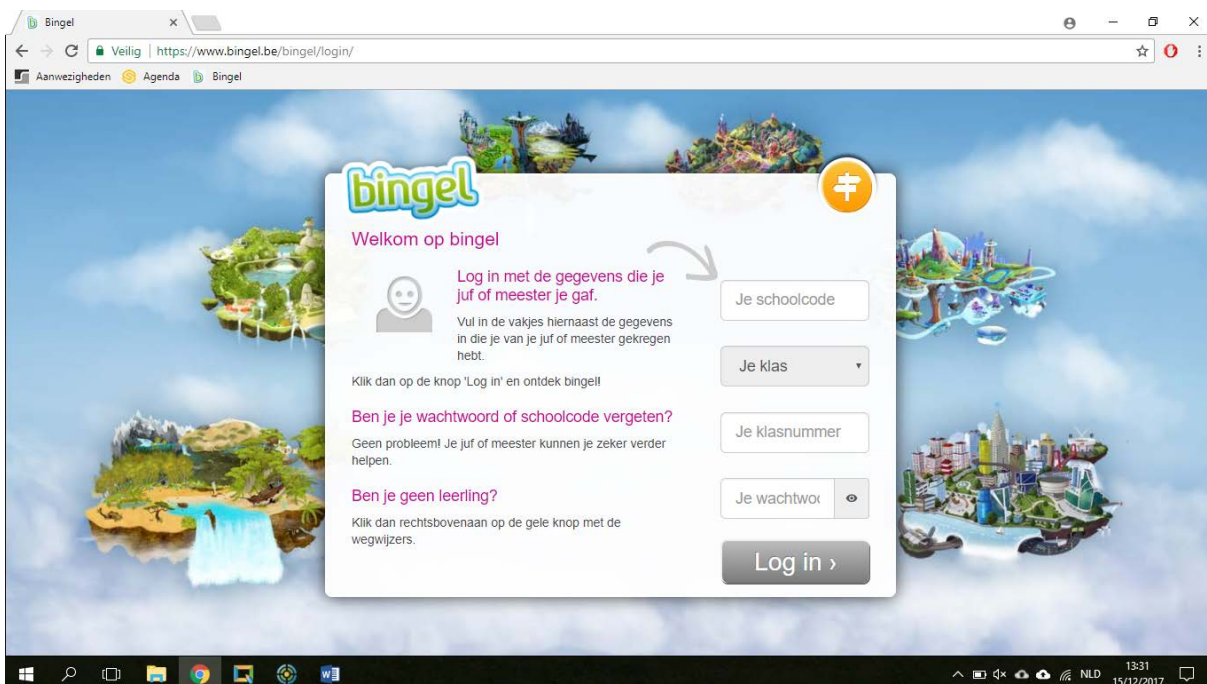

Hoe ga ik aan de slag met Bingel

- 1) Ga naar de site: www.bingel.be
- 2) Je klikt op het vakje "leerling"

- 3) Je geeft de bingelcodes in die het op je stickertje in de agenda vindt.

4) Nu kan je aan de slag!