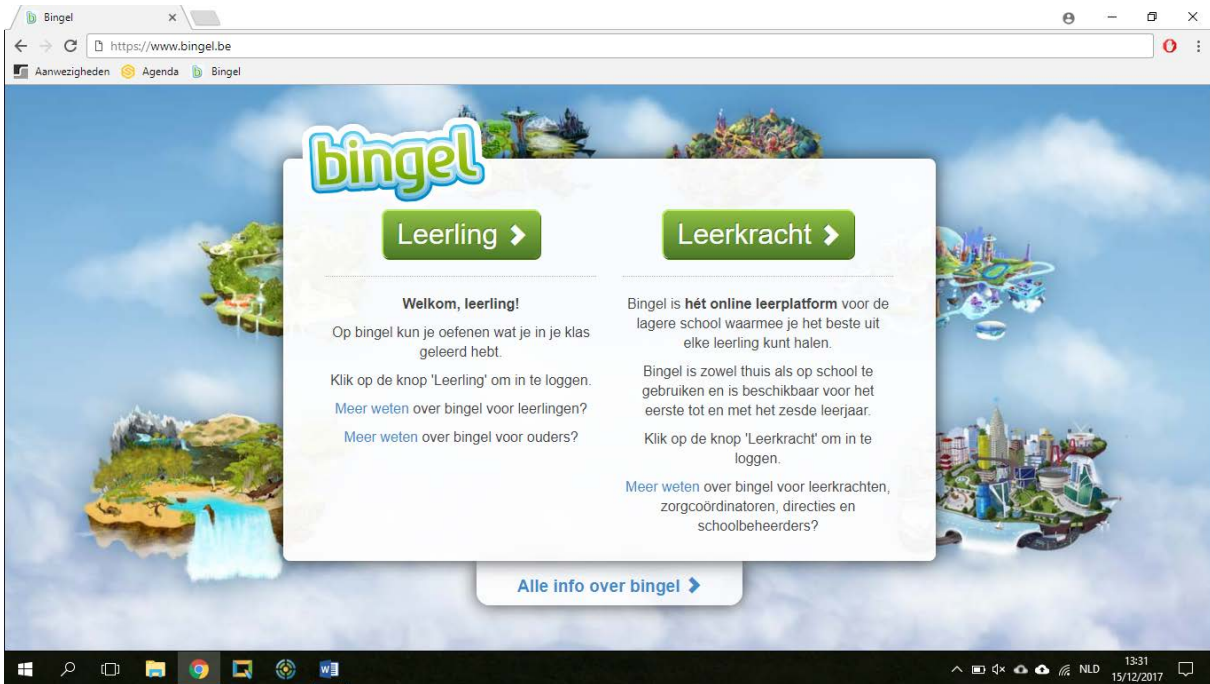

Hoe ga ik aan de slag met Bingel

- 1) Ga naar de site: www.bingel.be
- 2) Je klikt op het vakje "leerling"

- 3) Je geeft de bingelcodes in die het op je stickertje in de agenda vindt.

4) Nu kan je aan de slag!